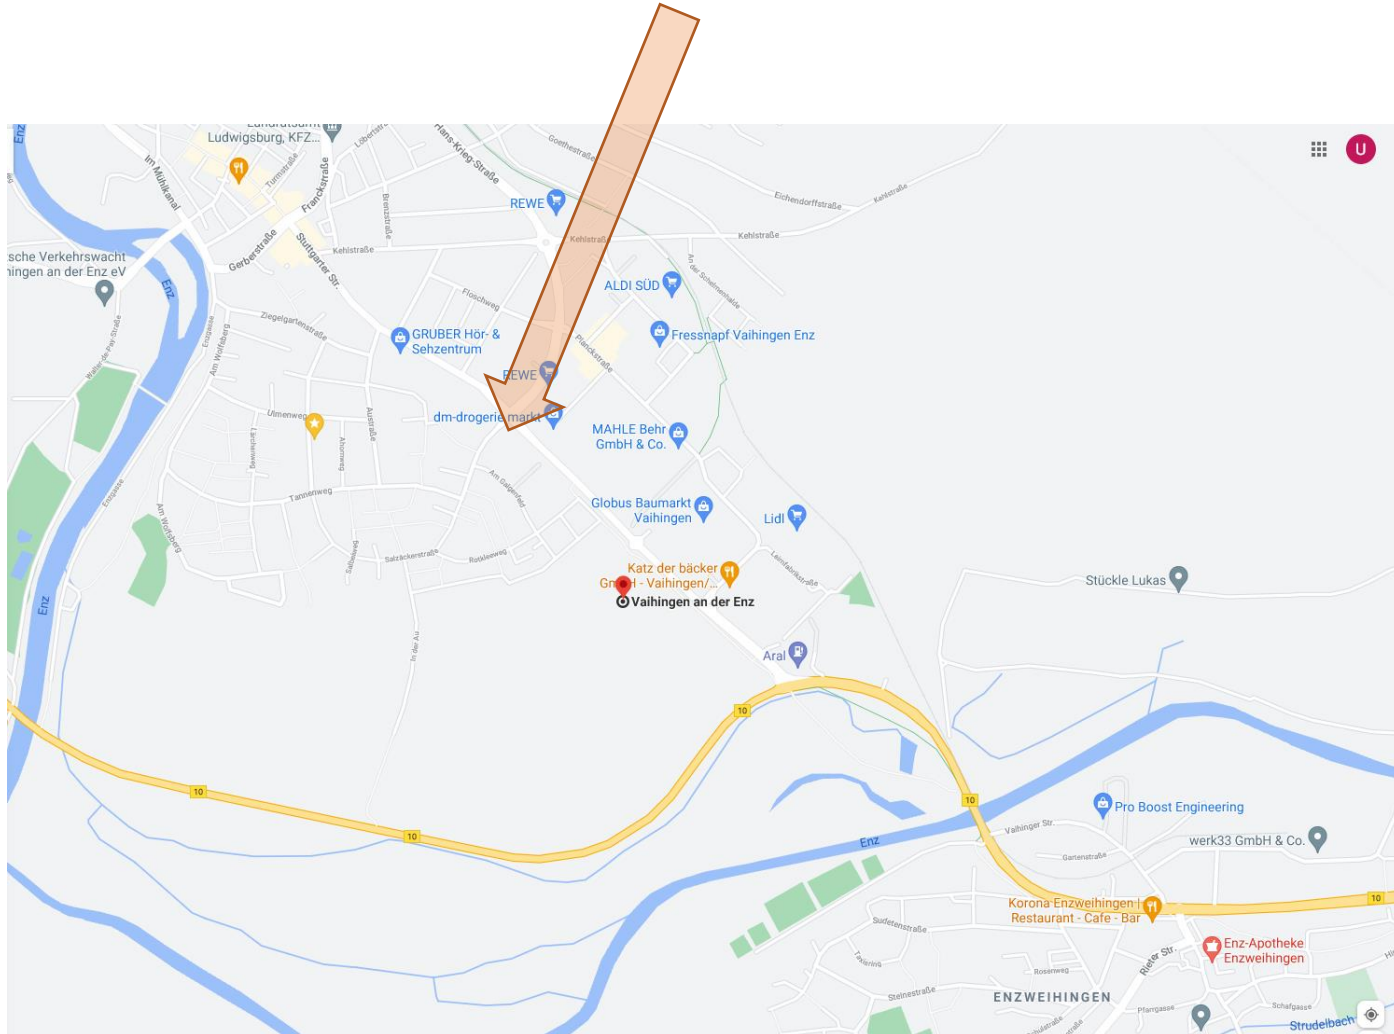

Der Weg zum Stromhäusle

Am Galgenfeld, 71665 Vaihingen an der Enz

Die Übersicht

Zwischen EmK und DRK

- Die kleine Einfahrt benutzen, wie Hofeinfahrt mit Tor
- alternativ den Parkplatz der EmK
- Bei Fragen:
0172 2369488